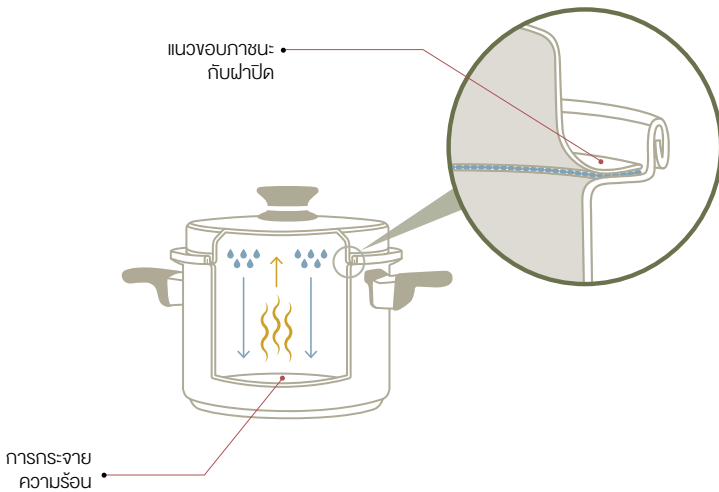

AMWAY QUEEN™

คุณสมบัติเด่น

เทคโนโลยีไวทาล็อก (Vitalok™)

ช่วยรักษารสชาติและคงคุณค่าสารอาหารได้มากกว่าการประกอบอาหารทั่วไปโดยใช้น้ำและน้ำมันเพียงเล็กน้อยหรืออาจไม่ต้องใช้เลย ด้วยการออกแบบให้มีช่องพิเศษระหว่างฝาปิดกับขอบภาชนะ จึงสามารถสร้างแนวผนึกไอน้ำระหว่างประกอบอาหาร นอกจากนี้ ความร้อนที่ไหลเวียนภายในภาชนะยังช่วยให้การประกอบอาหารใช้เวลาสั้นลง จึงช่วยป้องกันการสูญเสียคุณค่าของอาหารจากการใช้ความร้อนและใช้พลังงานน้อยกว่าการประกอบอาหารประเภทอื่นๆ อีกทั้งยังทำความสะอาดได้ง่าย