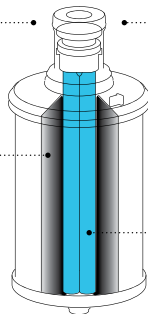

ชมภาพเคลื่อนไหว เทคโนโลยีภายในเครื่องกรองน้ำ

พลังงานเชื่อมต่อ กระแสไฟฟ้า แบบไร้สาย eCoupled™

ส่งกระแสไฟฟ้าผ่านอากาศ น้ำ และส่วนประกอบพลาสติกไปยังหลอดดูดตราไวโอเล็ตภายในตัวเครื่อง ทำให้ปลอดภัยเพราะน้ำและไฟฟ้าไม่สัมผัสกันโดยตรง