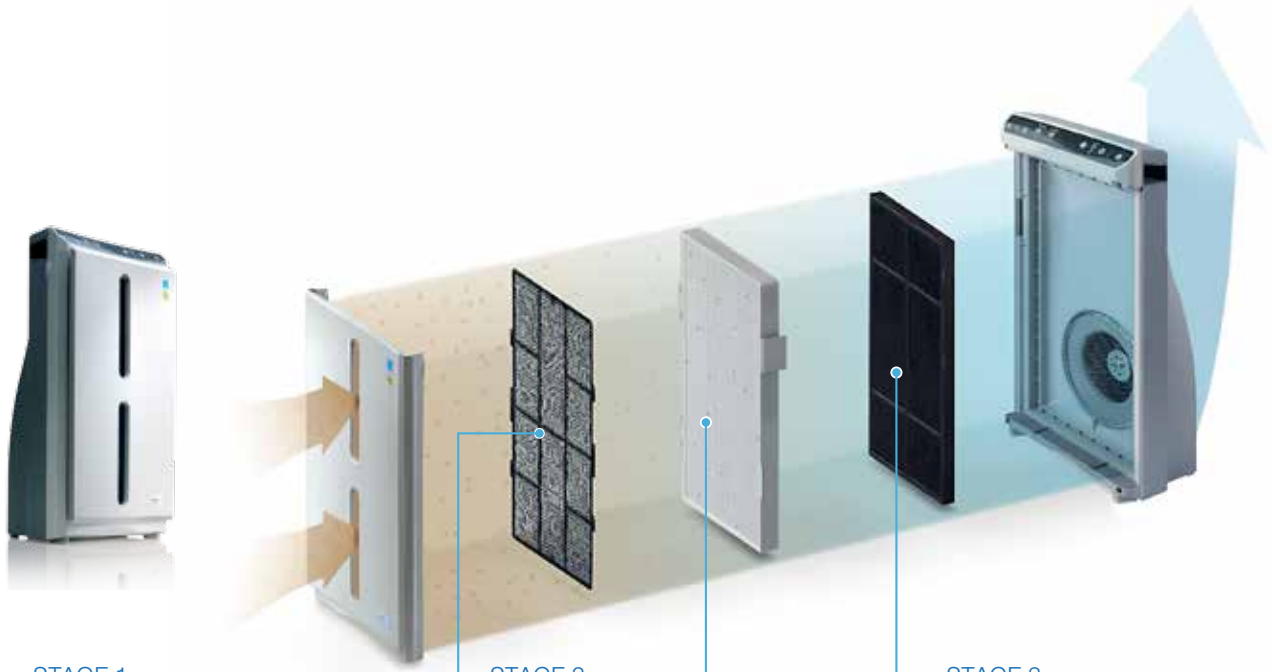

STAGE 1
แผ่นกรองหยาบ
Pre Filter

STAGE 2
แผ่นกรองฝุ่น
HEPA Filter

STAGE 3
แผ่นกรองกลิ่น
Odor Filter

รหัส 103355A จำนวน 1 ชั้น

ราคาสมาชิก / ราคาขายปลีก
300 บาท

- กำจัดฝุ่นละอองที่มีขนาดใหญ่ เช่น ฝุ่น จากผ้า เส้นผม ขนสัตว์ เป็นต้น
- สามารถทำความสะอาดด้วยน้ำเปล่า หรือเครื่องดูดฝุ่น และเป่าหรือตากในที่ร่ม ให้แห้งสนิทก่อนประกอบเข้าตัวเครื่อง

รหัส 10-1078 จำนวน 1 ชั้น

ราคาสมาชิก 5,096 บาท
ราคาขายปลีก 6,370 บาท
P1699 B5096

- กรองสิ่งปนเปื้อนที่มีขนาดเล็ก ถึง 0.009 ไมครอน** ด้วยประสิทธิภาพ สูงถึง 99.99%** เช่น ละอองเกสร สปอร์ เชื้อรา แบคทีเรีย ไวรัส ไรแค โรฝุ่น เป็นต้น
- อายุของแผ่นกรองขึ้นอยู่กับชั่วโมงการใช้งาน ระดับความแรงลม และการอ่านค่าของ ตัวเซ็นเซอร์ฝุ่น เมื่อถึงเวลาที่ต้องเปลี่ยน แผ่นกรอง สัญญาณไฟแจ้งเตือนจะปรากฏ บนหน้าจอแผงควบคุม

รหัส 11-8040A จำนวน 1 ชั้น

ราคาสมาชิก 3,980 บาท
ราคาขายปลีก 4,975 บาท
P1327 B3980

- ลดกลิ่นไม่พึงประสงค์ภายในห้อง เช่น กลิ่นสัตว์เลี้ยง กลิ่นจากการประกอบ อาหาร เป็นต้น
- มีประสิทธิภาพในการกำจัดกลิ่น 95%***
- อายุของแผ่นกรองขึ้นอยู่กับชั่วโมงการ ใช้งาน และระดับความแรงลม เมื่อถึง เวลาที่ต้องเปลี่ยนแผ่นกรอง สัญญาณไฟ แจ้งเตือนจะปรากฏบนหน้าจอแผงควบคุม

หมายเหตุ:

- อะไหล่ของเครื่องกรองอากาศ แอทโมสเฟียร์ มี จำหน่ายที่แผนกบริการหลังการขาย สำนักงานใหญ่ แอมเวย์ หรือสามารถสั่งซื้อผ่านแอมเวย์ ซีโอป ทุกแห่ง รวมทั้งสั่งซื้อผ่านเว็บไซต์ www.amway.co.th
- อุปกรณ์อะไหล่เครื่องกรองอากาศรับประกันความ พอดีภายใน 7 วันนับจากที่ได้รับผลิตภัณฑ์ตาม ใบเสร็จรับเงิน หรือวันที่ได้รับผลิตภัณฑ์จริง กรณีนี้ จัดส่งถึงบ้าน
- บริษัทยกเลิกจำหน่ายเครื่องกรองอากาศ แอทโมสเฟียร์ แต่ยังคงจำหน่ายแผ่นกรอง รวมทั้ง ให้บริการหลังการขายอย่างต่อเนื่องเป็นระยะ เวลา 10 ปี (จนถึงประมาณเดือนมีนาคม 2572 หรือจนกว่าสินค้าจะหมด)

* รับรองผลการทดสอบจากห้องทดลองอิสระในประเทศสหรัฐอเมริกา ตามมาตรฐานการทดสอบ ของสมาคมผู้ผลิตเครื่องใช้ไฟฟ้าภายในบ้าน (Association of Home Appliance Manufacturers หรือ AHAM)

** ทดสอบโดยห้องทดลองอิสระ โดยใช้ตัวแทนสิ่งปนเปื้อน ได้แก่ โพแทสเซียมคลอไรด์ (Potassium Chloride – KCL) แทนอนุภาคขนาด 0.05 ถึงใหญ่กว่า 1.0 ไมครอน และใช้ลาเท็กซ์ไมโครสเฟียร์ (Latex Microspheres) แทนอนุภาคขนาด 0.009 ถึง 0.0097 ไมครอน สำหรับการทดสอบ SPE (Single Pass Efficiency) ซึ่งผลการทดสอบโดยใช้สิ่งปนเปื้อนอื่นๆ อาจแตกต่างกันไป

*** ทดสอบโดยใช้แอมโมเนีย กรดอะซิติก และอะเซทิลดีไฮด์ ในห้องปฏิบัติการ Korea Conformity Laboratories; KCL กรุงโซล สาธารณรัฐเกาหลี