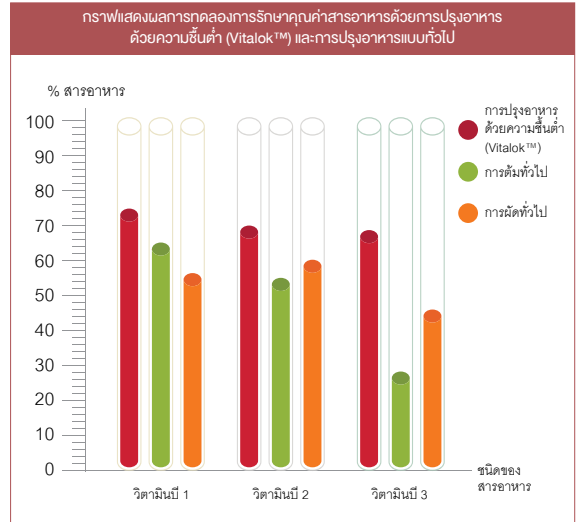

AMWAY QUEEN™

คุณสมบัติเด่น

เทคโนโลยีไวทาล็อก (Vitalok™)

ช่วยรักษารสชาติและคงคุณค่าสารอาหารได้มากกว่าการประกอบอาหารทั่วไปโดยใช้น้ำและน้ำมันเพียงเล็กน้อยหรืออาจไม่ต้องใช้เลย ด้วยการออกแบบให้มีช่องพิเศษระหว่างฝาปิดกับขอบภาชนะ จึงสามารถสร้างแนวผนึกไอน้ำระหว่างประกอบอาหาร นอกจากนี้ ความร้อนที่ไหลเวียนภายในภาชนะยังช่วยให้การประกอบอาหารใช้เวลาสั้นลง จึงช่วยป้องกันการสูญเสียคุณค่าของอาหารจากการใช้ความร้อนและใช้พลังงานน้อยกว่าการประกอบอาหารประเภทอื่นๆ อีกทั้งยังทำความสะอาดได้ง่าย