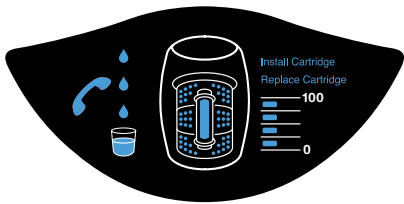

มีน้ำทิ้ง 80%

เครื่องกรองน้ำระบบอาร์โอ

มีน้ำเหลือทิ้งขณะกรอง 80%

เทคโนโลยีสมาร์ทซ์

“สมาร์ทซ์” ของเครื่องกรองน้ำ อีสปริง จะเตือนคุณทันทีเมื่อถึงกำหนดเปลี่ยนชุดไส้กรองคาร์บอนกัมมันต์ และหลอดดูดตราไวโอเล็ต (ประมาณปีละ 1 ครั้ง หรือตามการใช้งานจริง)* หรือเมื่อพบปัญหาสิ่งผิดปกติภายในตัวเครื่อง